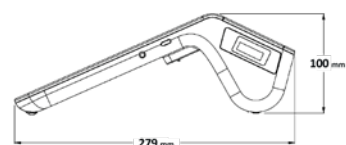

ETPLUSe

TPV PORTÁTIL

GRUPO